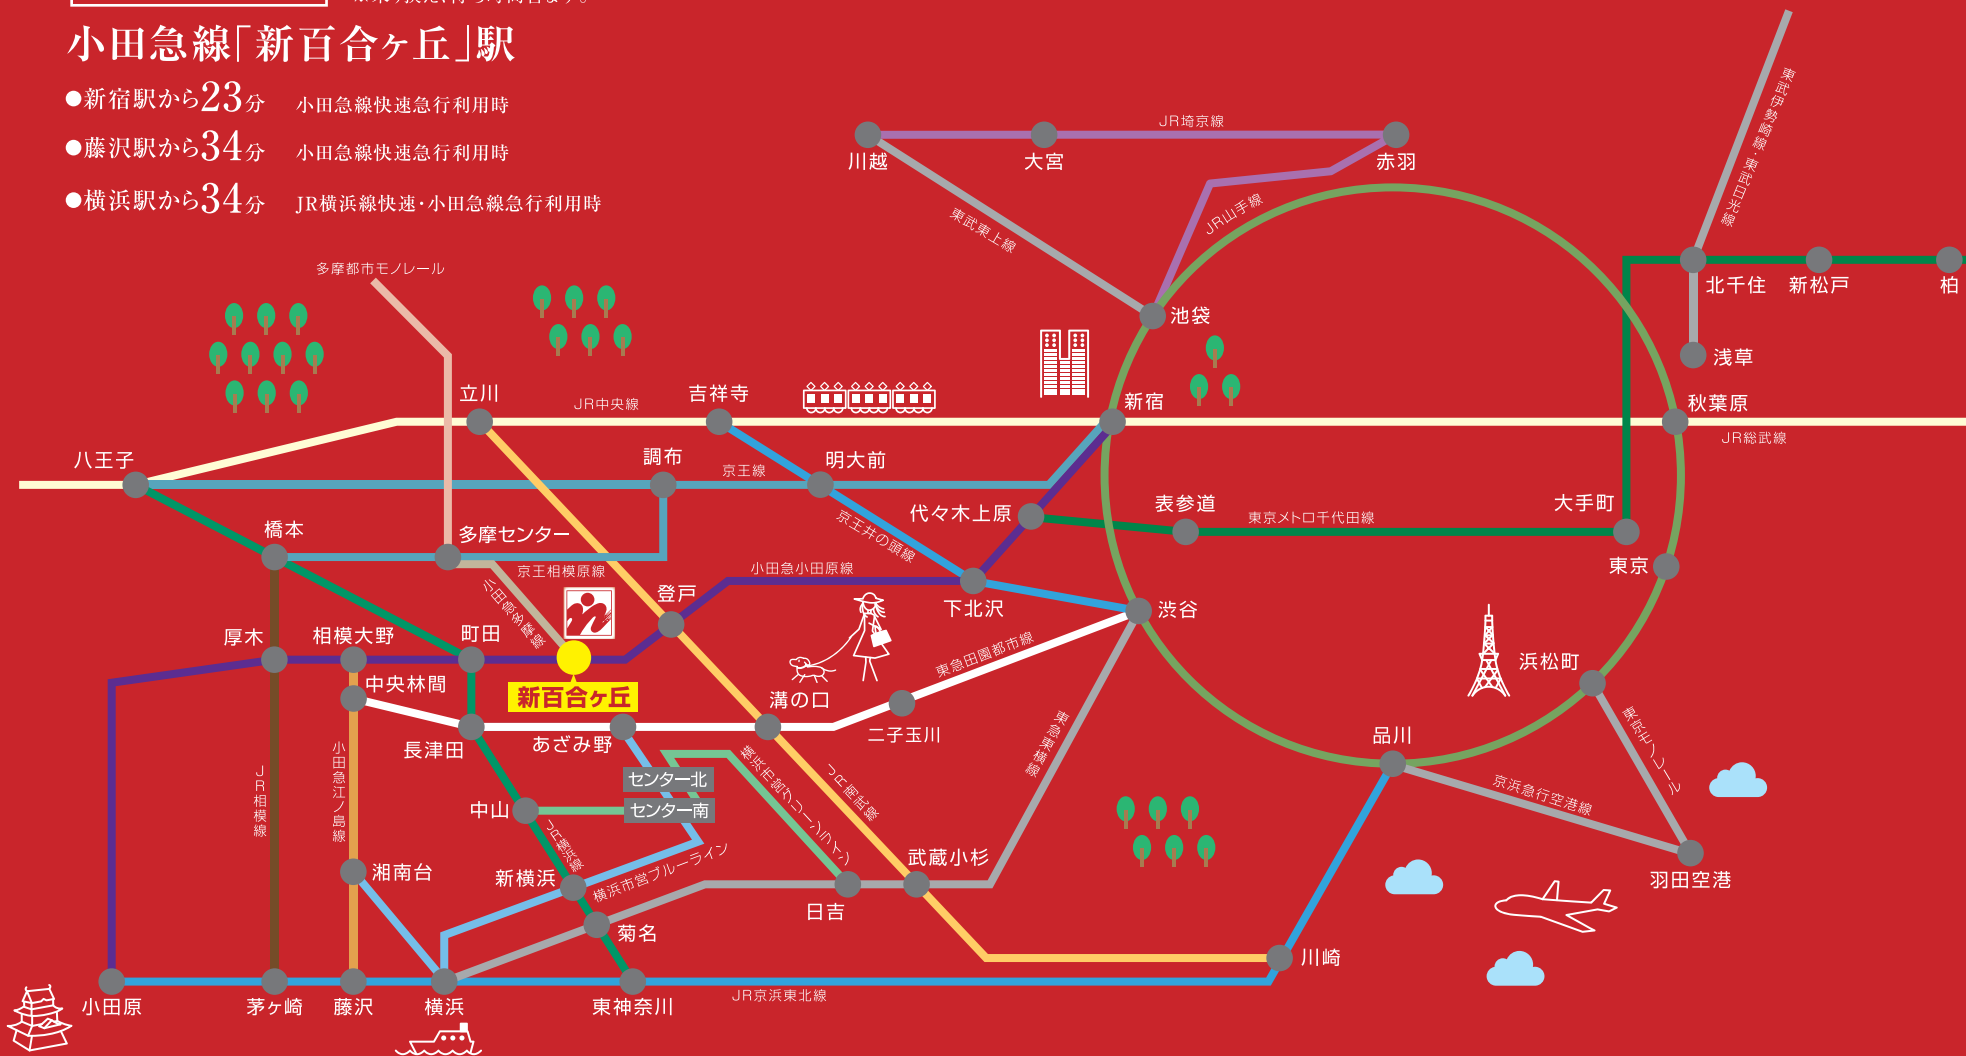

## 交通アクセス

※乗り換え、待ち時間含まず。

### 小田急線「新百合ヶ丘」駅

- 新宿駅から23分 小田急線快速急行利用時
- 藤沢駅から34分 小田急線快速急行利用時
- 横浜駅から34分 JR横浜線快速・小田急線急行利用時

日本映画大学  
JAPAN INSTITUTE OF THE MOVING IMAGE

facebook

Twitter

LINEに登録しよう!  
@eiga-ac

お問合せ

入試事務室 TEL 044-951-2511 Mail info@eiga.ac.jp  
新百合ヶ丘キャンパス/〒215-0004 神奈川県川崎市麻生区万福寺1-16-30

白山キャンパス/〒215-0014 神奈川県川崎市麻生区白山2-1-1