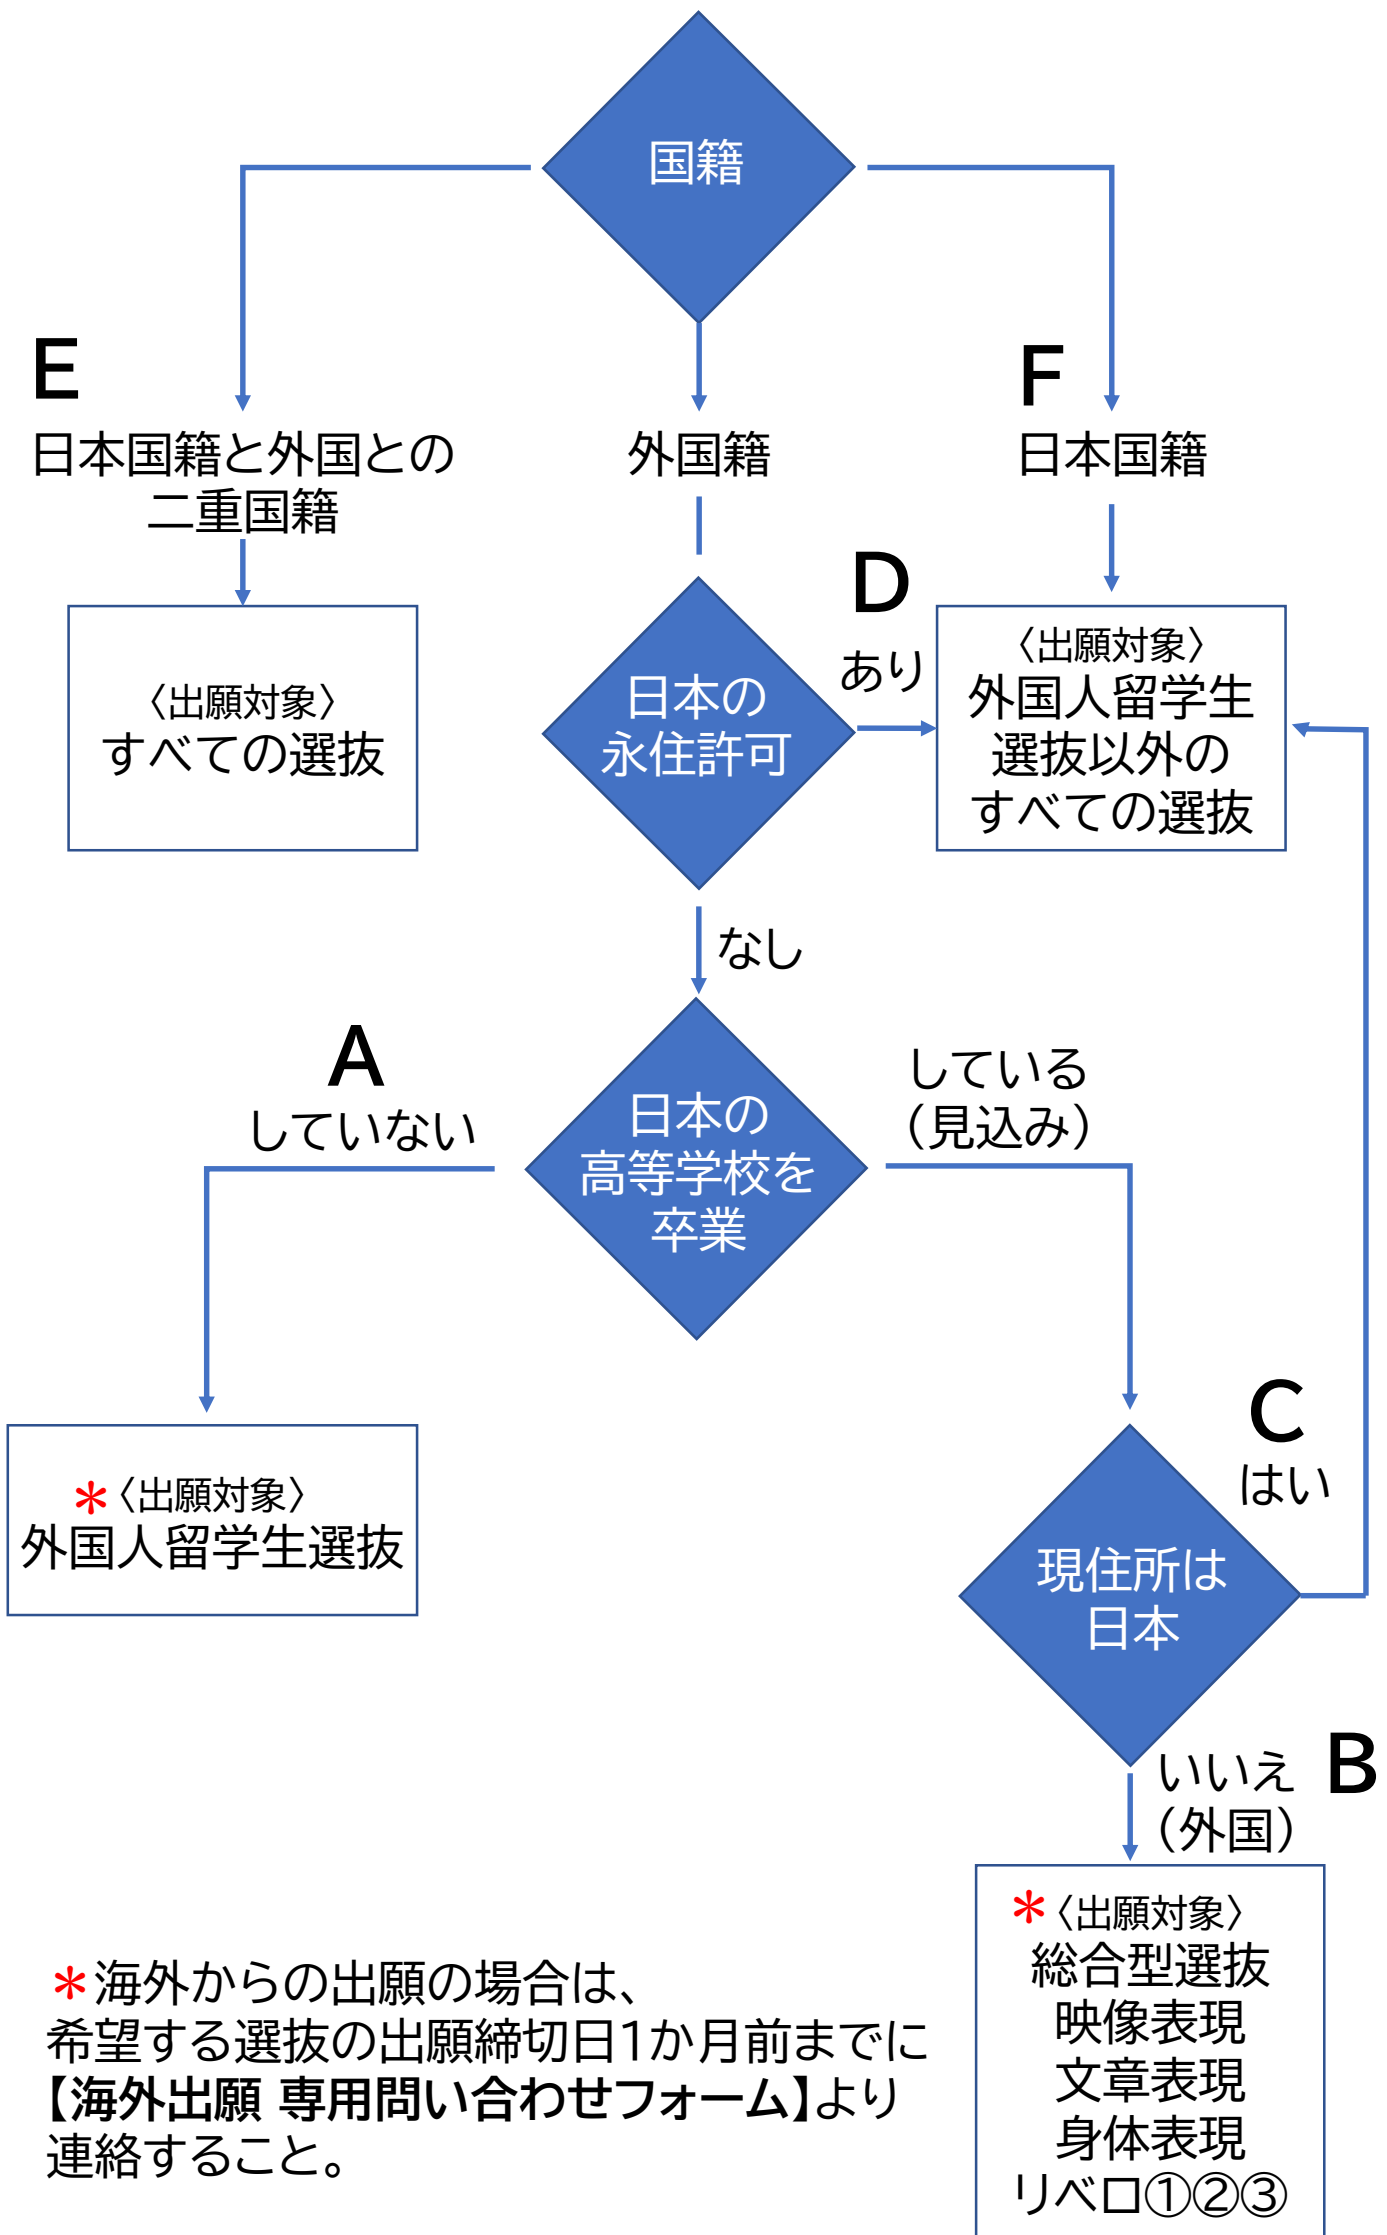

# 外国にルーツを持つ受験生の入試区分判定

入試区分判定

\*海外からの出願の場合は、希望する選抜の出願締切日1か月前までに【海外出願 専用問い合わせフォーム】より連絡すること。